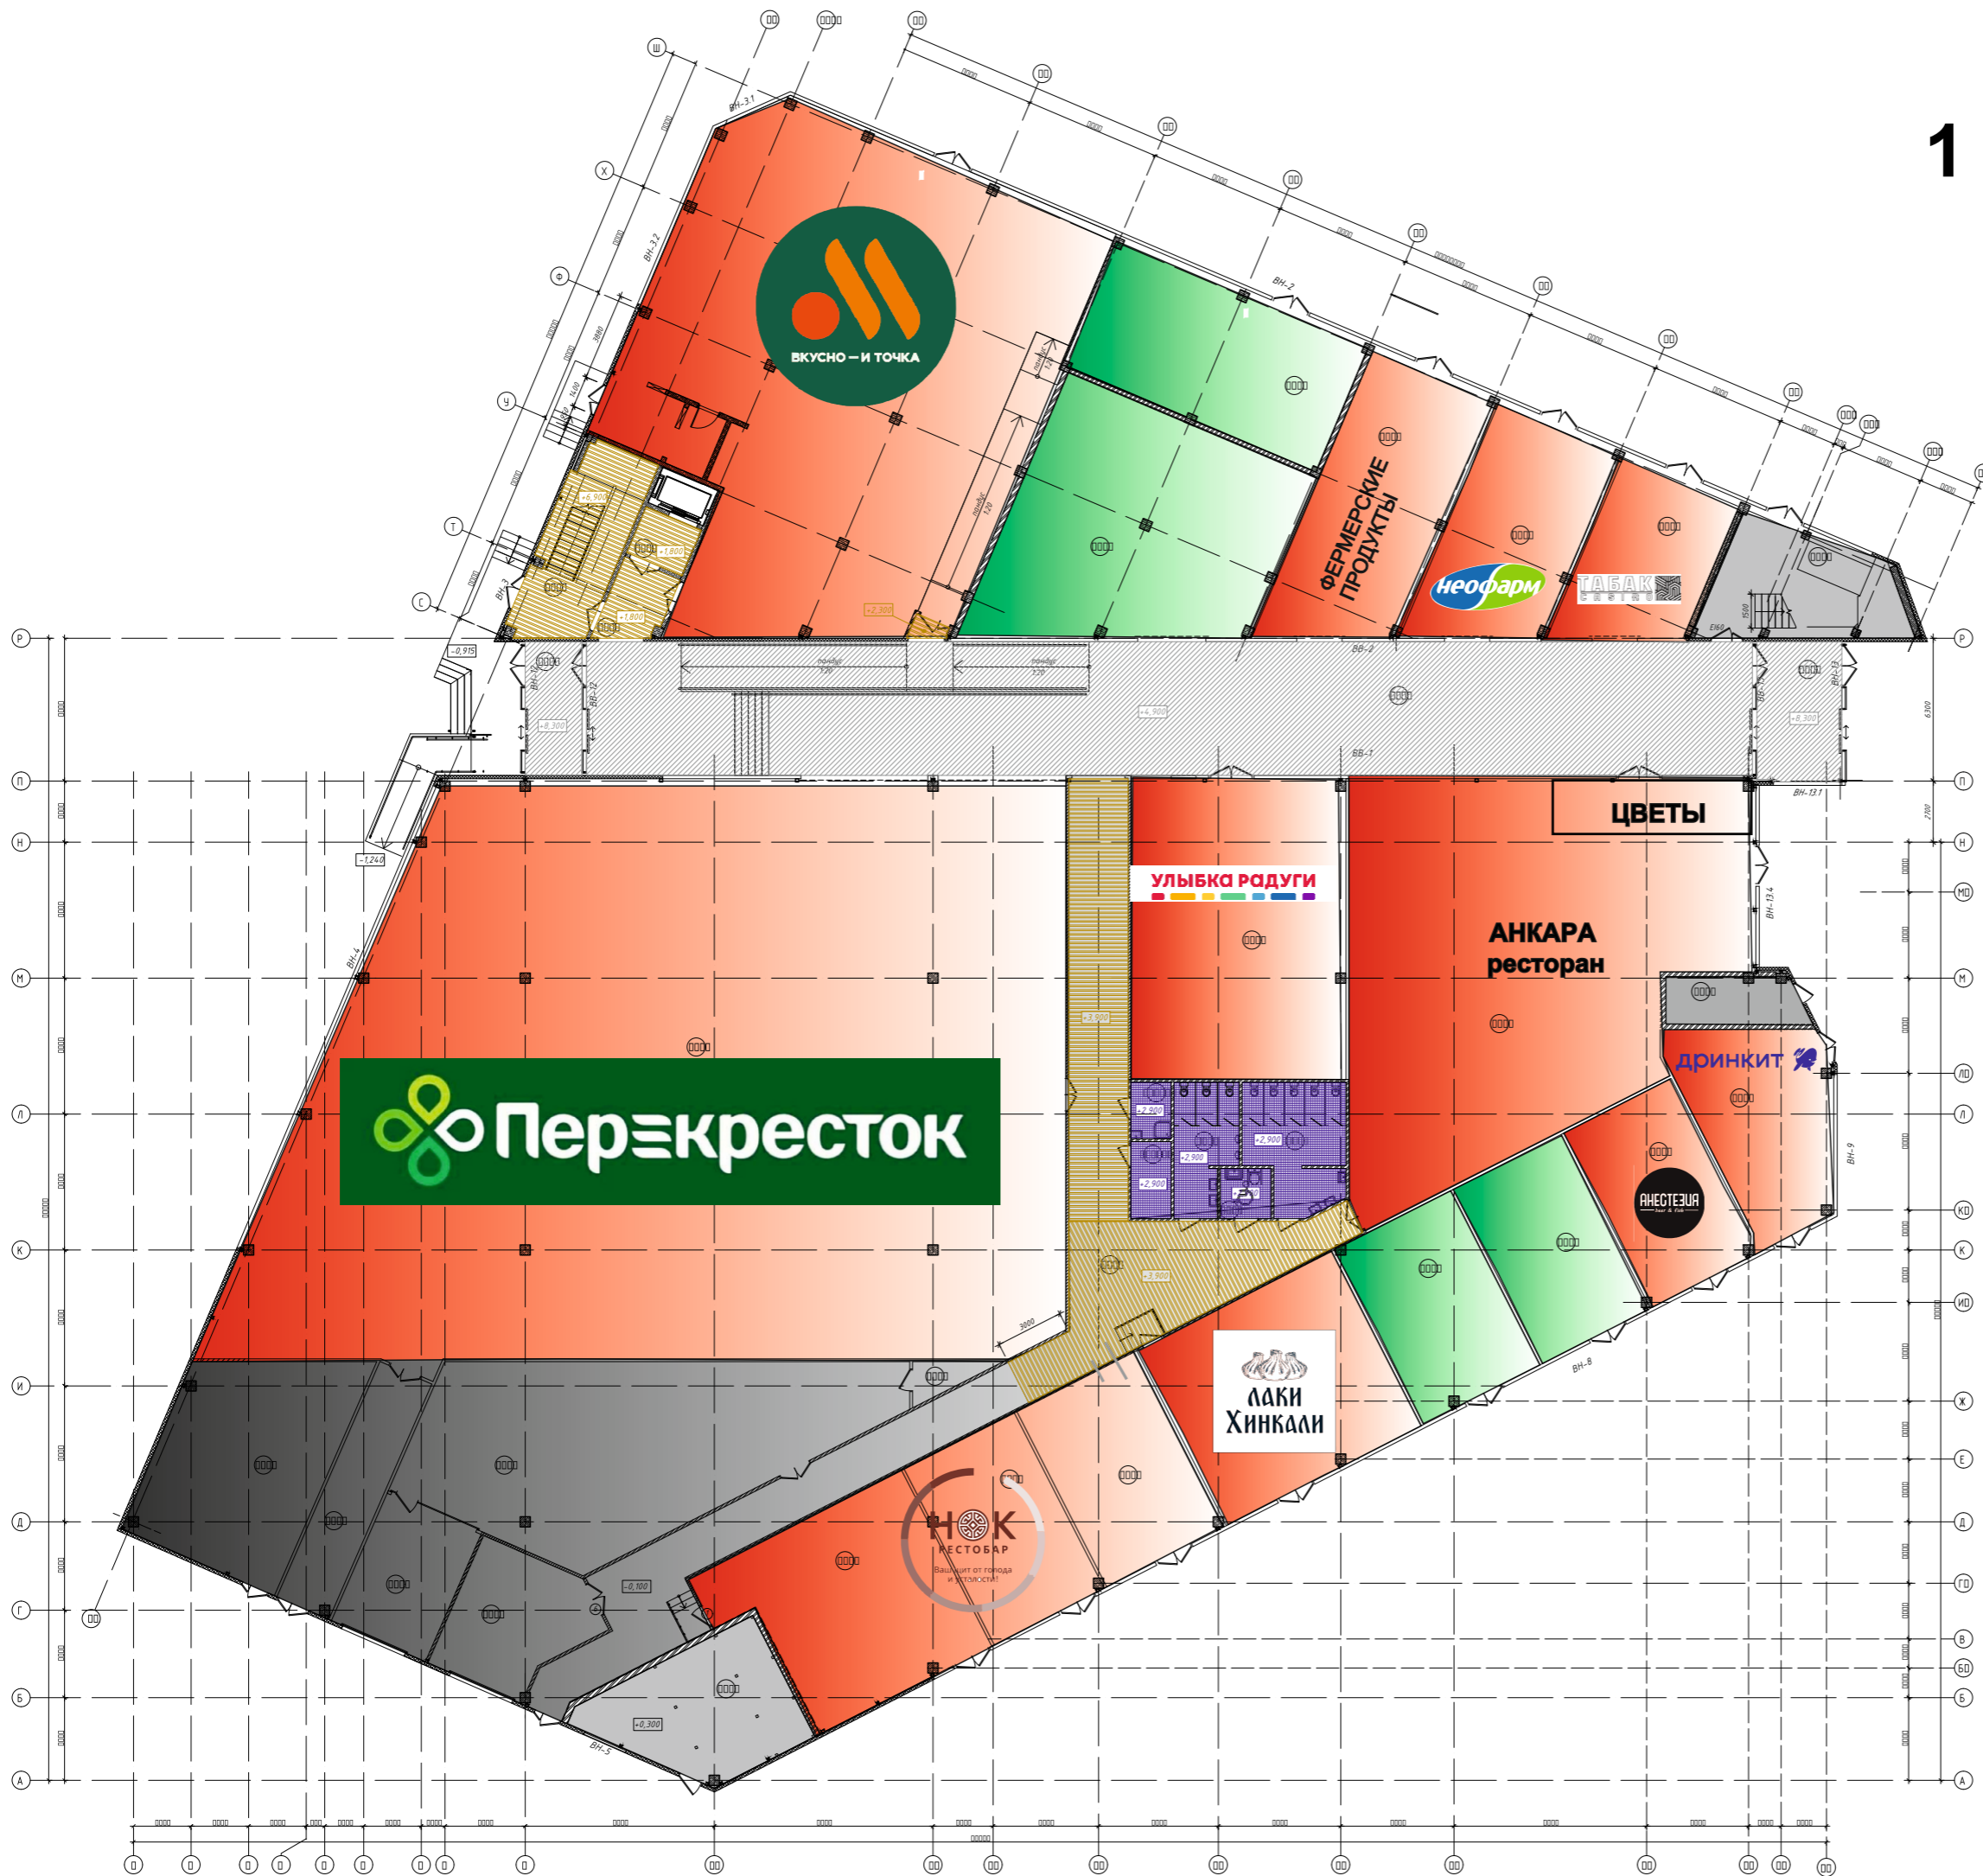

1 этаж – 3402,0 м²

2002-Р-2023.АК-АР1		Городской комплекс, расположенный по адресу: г. Москва, поселок Видюйское, «Журавей» в блоке № 2, расположенный на земельном участке кадастровый номер 50:05/002/011/017	
Изм.	Исполн.	Масштаб	Дата
Разработчик: <i>С.С.</i>	Проектировщик: <i>С.С.</i>	Архитектурные решения:	Авторский надзор:
Инженер: <i>С.С.</i>	Специалист: <i>С.С.</i>	Р	Лист 4
		ООО "ВВВ-ТЕХНО" г. Новосибирск	

2 этаж – 900,2 м²

ВКУСВИЛЛ
ДАРКСТОР

Фрагмент плана выхода на кровлю на отм. +7,950